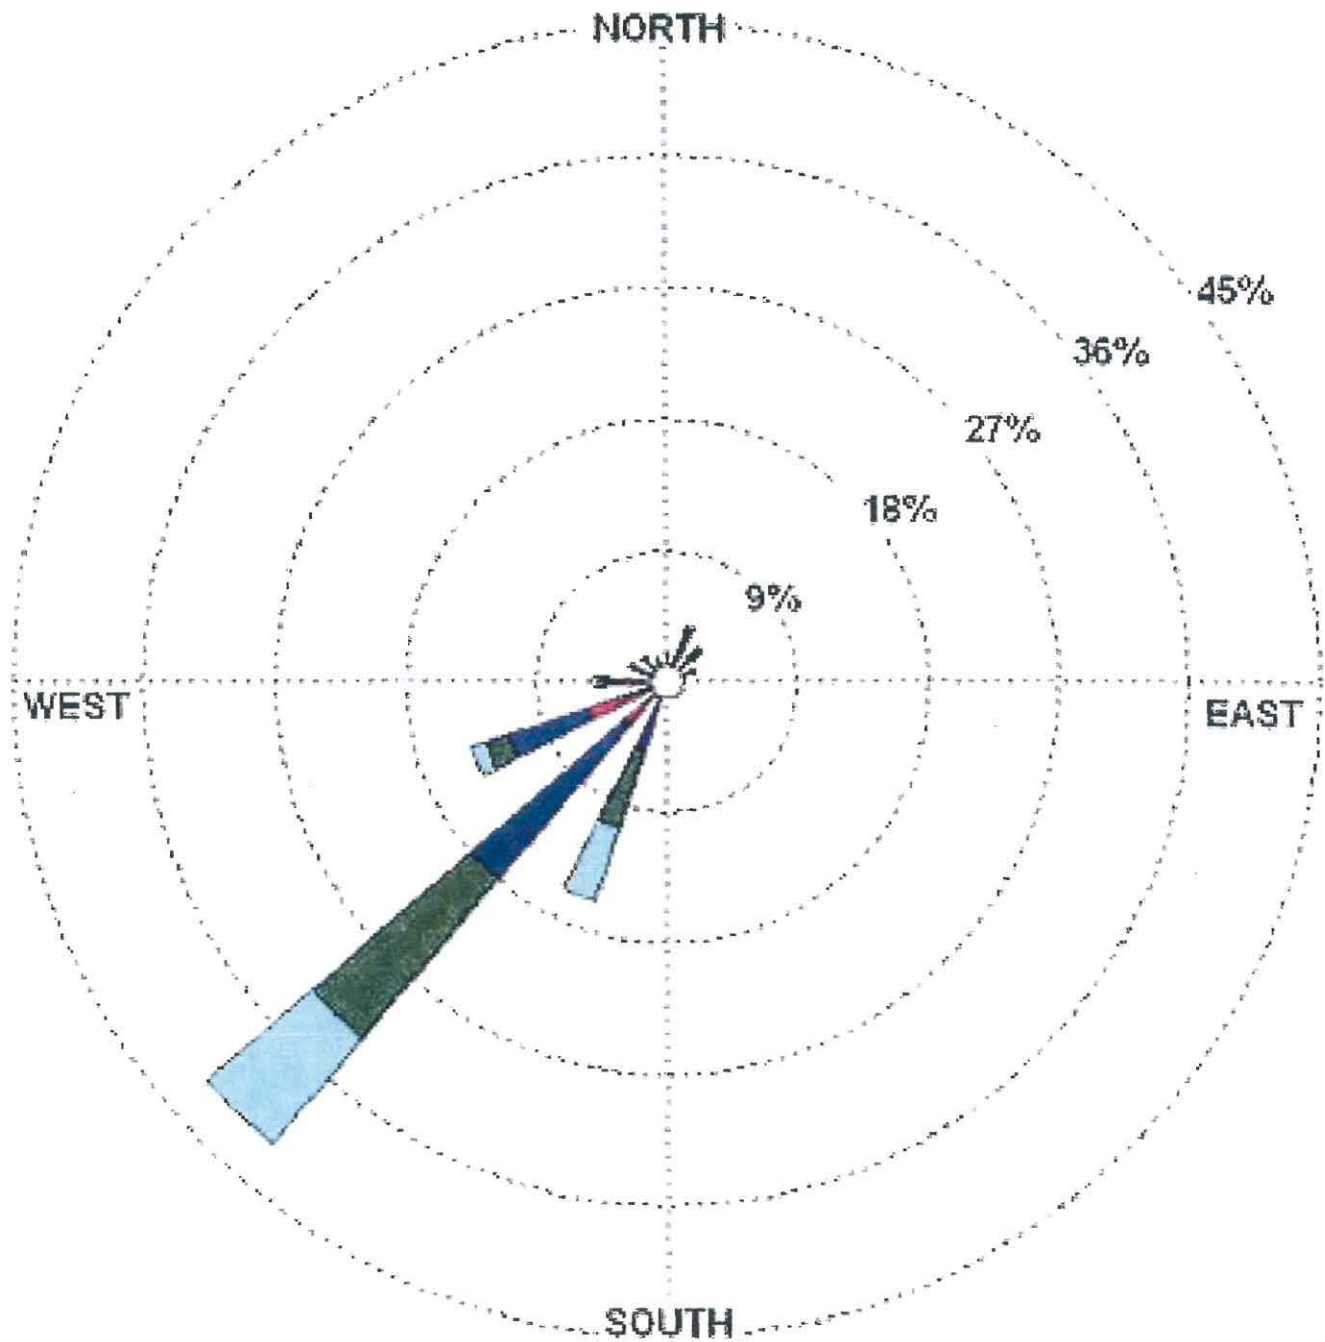

# **DEQ EXHIBIT 7**

WIND ROSE

Station #24099: Casper/Natrona Co Int'l ARPT, WY

		Date 9/3/2002	Company Name USDA ARS
Display Wind Speed	Unit m/s		Wind Speed m/s
avg wind speed 7.59 m/s	Calm Wind 1.36%		
Orientation Direction (Blowing From)	1961-90 Jan 1- Jan 31 Midnight-11pm		
		<ul style="list-style-type: none"> <li><span style="display: inline-block; width: 10px; height: 10px; background-color: lightblue; border: 1px solid black; margin-right: 5px;"></span> &gt; 11.06</li> <li><span style="display: inline-block; width: 10px; height: 10px; background-color: darkgreen; border: 1px solid black; margin-right: 5px;"></span> &gt; 8.49 - 11.06</li> <li><span style="display: inline-block; width: 10px; height: 10px; background-color: darkblue; border: 1px solid black; margin-right: 5px;"></span> &gt; 5.40 - 8.49</li> <li><span style="display: inline-block; width: 10px; height: 10px; background-color: red; border: 1px solid black; margin-right: 5px;"></span> &gt; 3.34 - 5.40</li> <li><span style="display: inline-block; width: 10px; height: 10px; background-color: yellow; border: 1px solid black; margin-right: 5px;"></span> &gt; 1.80 - 3.34</li> <li><span style="display: inline-block; width: 10px; height: 10px; background-color: black; border: 1px solid black; margin-right: 5px;"></span> &gt; 0.51 - 1.80</li> </ul>	